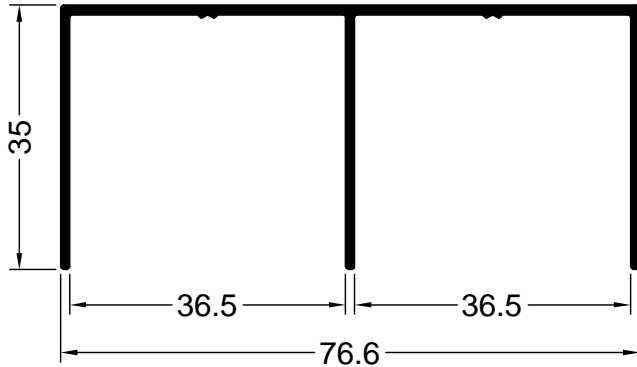

LISTADO DE PERFILES

12371
0.609 Kg/m
MARCO DINTEL

12372
0.256 Kg/m
MARCO UMBRAL

12901
0.186 Kg/m
HOJA UMBRAL
16 mm.

52191
0.147 Kg/m
HOJA UMBRAL
18 mm.

12900
0.459 Kg/m
HOJA JAMBA
16 mm.

13745
0.477 Kg/m
HOJA JAMBA
18 mm.