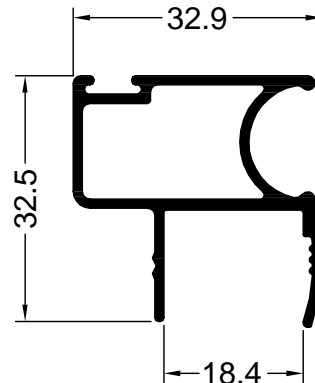

LISTADO DE PERFILES

12371
0.609 Kg/m
MARCO DINTEL

12372
0.256 Kg/m
MARCO UMBRAL

12901
0.186 Kg/m
HOJA UMBRAL
16 mm.

52191
0.147 Kg/m
HOJA UMBRAL
18 mm.

12900
0.459 Kg/m
HOJA JAMBA
16 mm.

13745
0.477 Kg/m
HOJA JAMBA
18 mm.