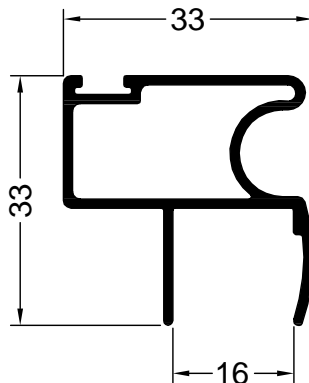

LISTADO DE PERFILES

12371
0.609 Kg/m
MARCO DINTEL

12372
0.256 Kg/m
MARCO UMBRAL

12901
0.186 Kg/m
HOJA UMBRAL
16 mm.

52191
0.147 Kg/m
HOJA UMBRAL
18 mm.

12900
0.459 Kg/m
HOJA JAMBA
16 mm.

13745
0.477 Kg/m
HOJA JAMBA
18 mm.