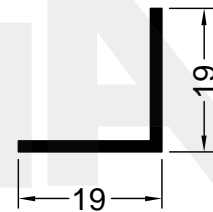

LISTADO DE PERFILES

12371
0.609 Kg/m
MARCO DINTEL

12372
0.256 Kg/m
MARCO UMBRAL

12901
0.186 Kg/m
HOJA UMBRAL
16 mm.

52191
0.147 Kg/m
HOJA UMBRAL
18 mm.

12900
0.459 Kg/m
HOJA JAMBA
16 mm.

13745
0.477 Kg/m
HOJA JAMBA
18 mm.