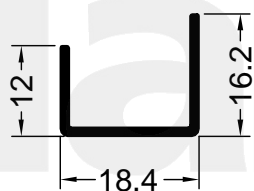

LISTADO DE PERFILES

12371
0.609 Kg/m
MARCO DINTEL

12372
0.256 Kg/m
MARCO UMBRAL

12901
0.186 Kg/m
HOJA UMBRAL
16 mm.

52191
0.147 Kg/m
HOJA UMBRAL
18 mm.

12900
0.459 Kg/m
HOJA JAMBA
16 mm.

13745
0.477 Kg/m
HOJA JAMBA
18 mm.