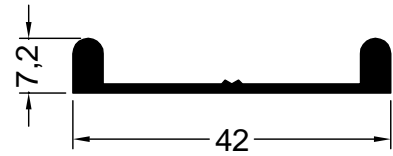

LISTADO DE PERFILES

12371
0.609 Kg/m
MARCO DINTEL

12372
0.256 Kg/m
MARCO UMBRAL

12901
0.186 Kg/m
HOJA UMBRAL
16 mm.

52191
0.147 Kg/m
HOJA UMBRAL
18 mm.

12900
0.459 Kg/m
HOJA JAMBA
16 mm.

13745
0.477 Kg/m
HOJA JAMBA
18 mm.