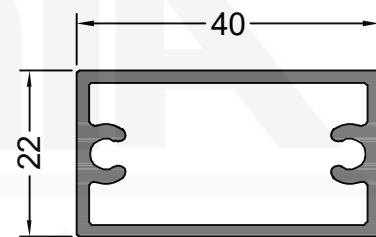

LISTADO DE PERFILES

NOTA: LOS PESOS INDICADOS SON ESTIMADOS.

Oficina Técnica - tecnicacomercial@flamia.com.ar - www.flamia.com.ar - Todos los derechos reservados.
Queda prohibido el uso parcial o total de esta documentación sin la correspondiente autorización escrita