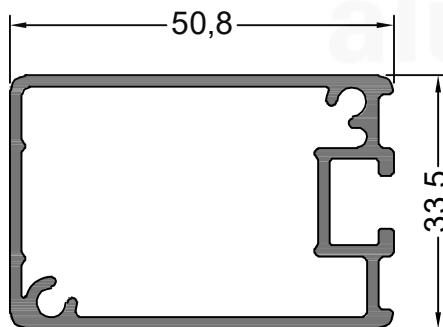

LISTADO DE PERFILES

14381
1.439 Kg/m
PASAMANOS

14382
0.457 Kg/m
**PORTA VIDRIO
INFERIOR**

14017
0.833 Kg/m
PARANTE BARANDA

14383
0.254 Kg/m
TAPA PASAMANOS

NOTA: LOS PESOS INDICADOS SON ESTIMADOS.

Oficina Técnica - tecnicacomercial@flamia.com.ar - www.flamia.com.ar - Todos los derechos reservados.
Queda prohibido el uso parcial o total de esta documentación sin la correspondiente autorización escrita