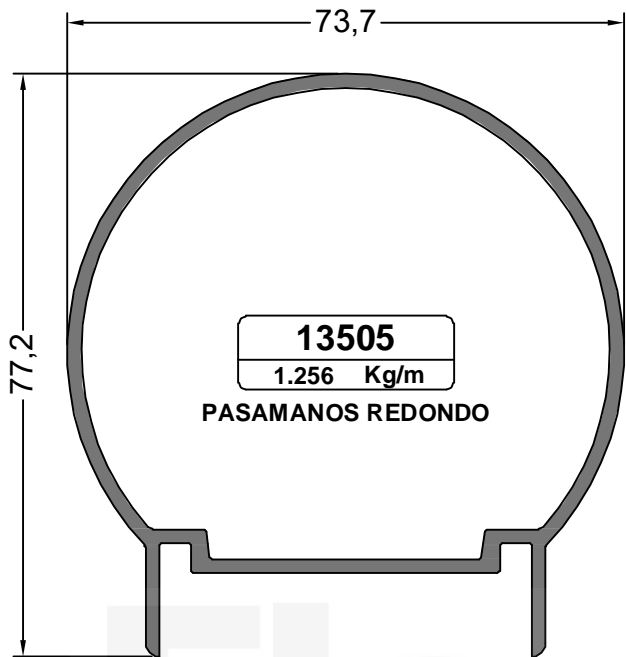

LISTADO DE PERFILES

NOTA: LOS PESOS INDICADOS SON ESTIMADOS.

Oficina Técnica - tecnicacomercial@flamia.com.ar - www.flamia.com.ar - Todos los derechos reservados.
Queda prohibido el uso parcial o total de esta documentación sin la correspondiente autorización escrita