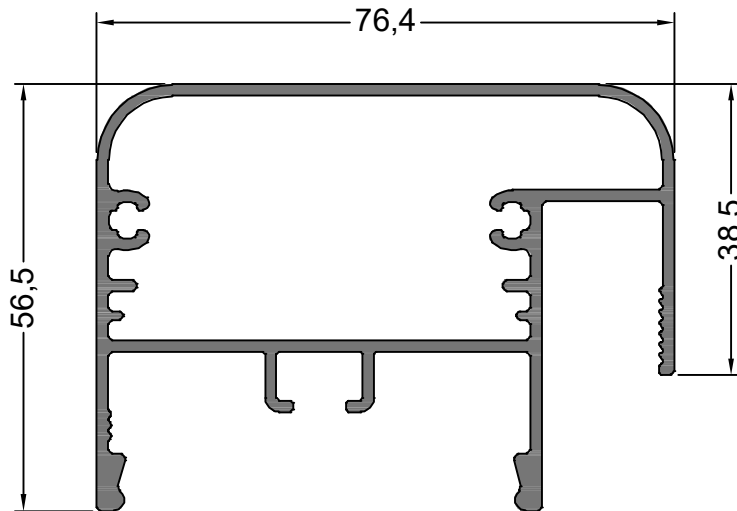

LISTADO DE PERFILES

14381
1.439 Kg/m
PASAMANOS

14382
0.457 Kg/m
**PORTA VIDRIO
INFERIOR**

14017
0.833 Kg/m
PARANTE BARANDA

14383
0.254 Kg/m
TAPA PASAMANOS

NOTA: LOS PESOS INDICADOS SON ESTIMADOS.

Oficina Técnica - tecnicacomercial@flamia.com.ar - www.flamia.com.ar - Todos los derechos reservados.
Queda prohibido el uso parcial o total de esta documentación sin la correspondiente autorización escrita