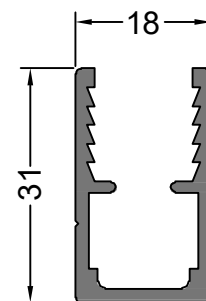

LISTADO DE PERFILES

NOTA: LOS PESOS INDICADOS SON ESTIMADOS.

Oficina Técnica - tecnicacomercial@flamia.com.ar - www.flamia.com.ar - Todos los derechos reservados.
Queda prohibido el uso parcial o total de esta documentación sin la correspondiente autorización escrita