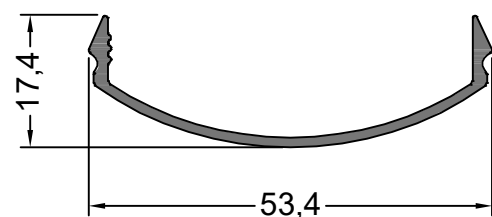

LISTADO DE PERFILES

14381
1.439 Kg/m
PASAMANOS

14382
0.457 Kg/m
**PORTA VIDRIO
INFERIOR**

14017
0.833 Kg/m
PARANTE BARANDA

14383
0.254 Kg/m
TAPA PASAMANOS

NOTA: LOS PESOS INDICADOS SON ESTIMADOS.

Oficina Técnica - tecnicacomercial@flamia.com.ar - www.flamia.com.ar - Todos los derechos reservados.
Queda prohibido el uso parcial o total de esta documentación sin la correspondiente autorización escrita