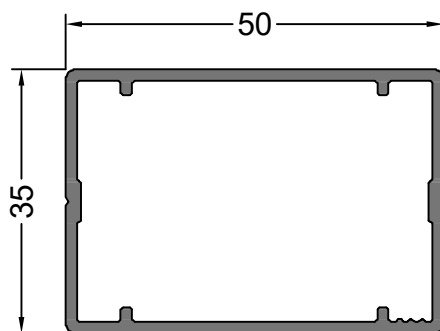

LISTADO DE PERFILES

NOTA: LOS PESOS INDICADOS SON ESTIMADOS.

Oficina Técnica - tecnicacomercial@flamia.com.ar - www.flamia.com.ar - Todos los derechos reservados.
Queda prohibido el uso parcial o total de esta documentación sin la correspondiente autorización escrita