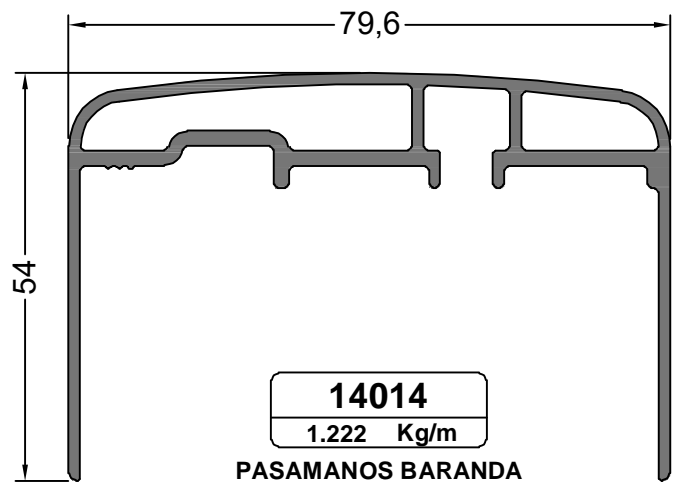

LISTADO DE PERFILES

NOTA: LOS PESOS INDICADOS SON ESTIMADOS.

Oficina Técnica - tecnicacomercial@flamia.com.ar - www.flamia.com.ar - Todos los derechos reservados.
Queda prohibido el uso parcial o total de esta documentación sin la correspondiente autorización escrita