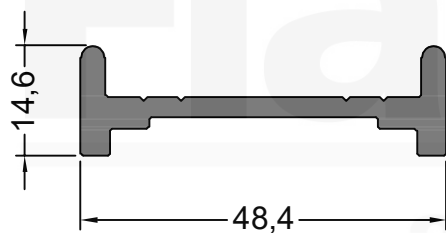

LISTADO DE PERFILES

NOTA: LOS PESOS INDICADOS SON ESTIMADOS.

Oficina Técnica - tecnicacomercial@flamia.com.ar - www.flamia.com.ar - Todos los derechos reservados.
Queda prohibido el uso parcial o total de esta documentación sin la correspondiente autorización escrita