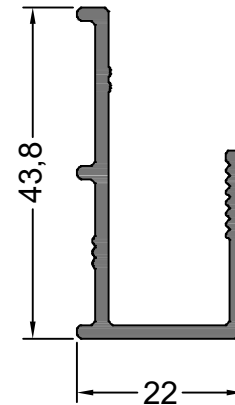

LISTADO DE PERFILES

14381
1.439 Kg/m
PASAMANOS

14382
0.457 Kg/m
**PORTA VIDRIO
INFERIOR**

14017
0.833 Kg/m
PARANTE BARANDA

14383
0.254 Kg/m
TAPA PASAMANOS

NOTA: LOS PESOS INDICADOS SON ESTIMADOS.

Oficina Técnica - tecnicacomercial@flamia.com.ar - www.flamia.com.ar - Todos los derechos reservados.
Queda prohibido el uso parcial o total de esta documentación sin la correspondiente autorización escrita

LISTADO DE PERFILES

NOTA: LOS PESOS INDICADOS SON ESTIMADOS.

Oficina Técnica - tecnicacomercial@flamia.com.ar - www.flamia.com.ar - Todos los derechos reservados.
Queda prohibido el uso parcial o total de esta documentación sin la correspondiente autorización escrita