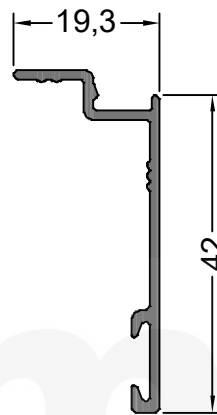

Agregamos un nuevo tapajuntas recto de 42 mm. (14462).
Se puede usar en las siguientes líneas:

- ECO SLIDE
- DOMO 60 RPT
- NOVISSIMA RPT

**14462**

0.262 Kg/m

TAPAJUNTA 42 mm.
AL MARCO