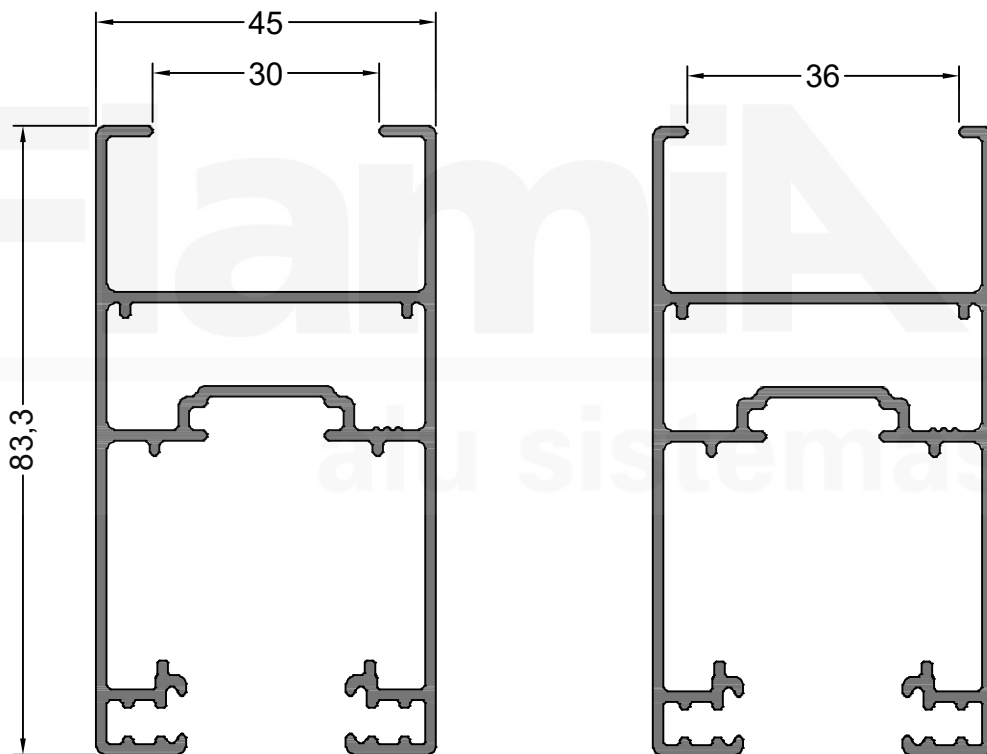

Incorporamos un nuevo perfil de hoja para vidrio DVH en la línea DOMO 114 F. Este perfil (14425) tiene una capacidad de acristalamiento de 30 mm. y es ideal para utilizar con vidrio DVH de menor espesor que el que se utiliza en la hoja 14270.

Para más información descargar el manual correspondiente desde nuestra página web.

**14425**  
1.301 Kg/m  
CORREDIZA HOJA  
DVH 30 mm.

**14270**  
1.301 Kg/m  
CORREDIZA HOJA  
DVH 36 mm.